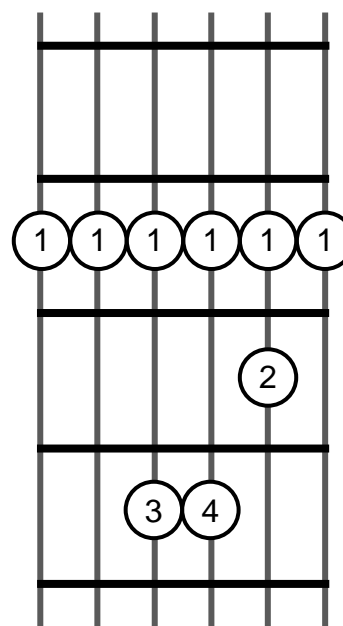

Fret	Chord
1st	= A[#]m / B^bm
2nd	= Bm
3rd	= Cm
4th	= C[#]m / D^bm
5th	= Dm
6th	= D[#]m / E^bm
7th	= Em
8th	= Fm
9th	= F[#]m / G^bm
10th	= Gm
11th	= G[#]m / A^bm
12th	= Am