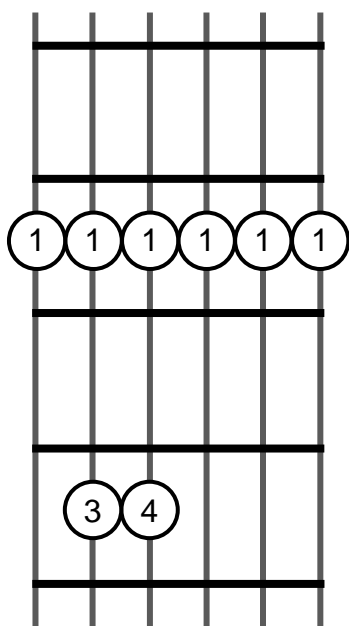

Fret	Chord
1st	= Fm
2nd	= F[#]m / G^bm
3rd	= Gm
4th	= G[#]m / A^bm
5th	= Am
6th	= A[#]m / B^bm
7th	= Bm
8th	= Cm
9th	= C[#]m / D^bm
10th	= Dm
11th	= D[#]m / E^bm
12th	= Em